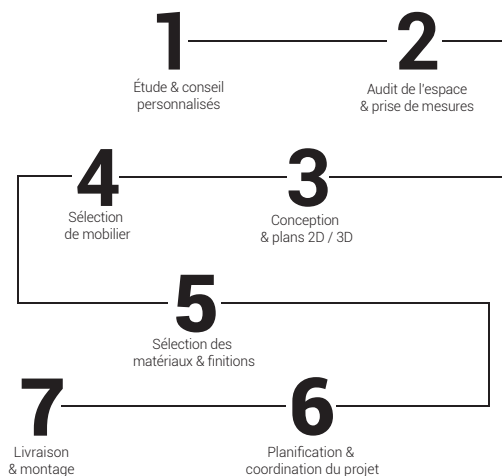

Votre partenaire en aménagement & mobilier de bureau

Chez Interieurs, nous concevons des espaces de travail où design, fonctionnalité et performance se rencontrent.

Grâce à un accompagnement complet et structuré, nous vous guidons à chaque étape de votre projet.