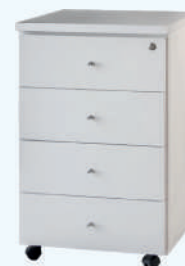

Élément
à 9 casiers

L 135cm x W 47cm x H 124.5cm

Blocs à tiroirs

Bloc 3 tiroirs

Bloc à 4 fiches

Bloc 4 tiroirs

Bloc 5 tiroirs

Bloc tiroirs
avec dossiers
suspendus

California L

L 192cm x W 50cm x H 213cm

California S

L 160cm x W 38cm x H 84cm

California M

L 192cm x W 50cm x H 84cm

intérieurs®

Interieurs_international |   