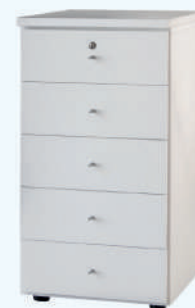

Élément
à 9 casiers

L 135cm x W 47cm x H 124.5cm

Blocs à tiroirs

Bloc 3 tiroirs

Bloc à 4 fiches

Bloc 4 tiroirs

Bloc 5 tiroirs

Bloc tiroirs
avec dossiers
suspendus

California L

L 192cm x W 50cm x H 213cm

California S

L 160cm x W 38cm x H 84cm

California M

L 192cm x W 50cm x H 84cm

intérieurs®

Interieurs_international |   