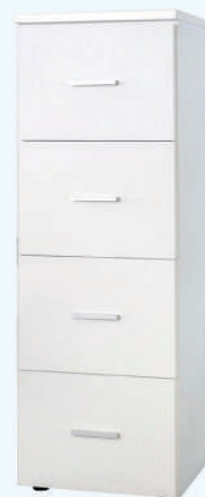

MI. H 2PB N

MI. H N

MILANO
Moyen

MI.H / Medium Storage Milano - MI.H : L90cm x P47cm x H 165cm

MI. M 2PB N

MI. M 4PB

MI. M 2PM

MI. M 2PB 2PV

MI. M N

Demiroma

Alu sablé

Mi. B 2PB

Élément
Domino

L 90cm x W 47cm x H 86cm
L 90cm x W 47cm x H 201cm

Élément
Chili

L 90cm x W 47cm x H 86cm

Élément
à 9 casiers

L 135cm x W 47cm x H 124.5cm

Blocs à tiroirs

Bloc 3 tiroirs

Bloc à 4 fiches

Bloc 4 tiroirs

Bloc 5 tiroirs

Bloc tiroirs
avec dossiers
suspendus